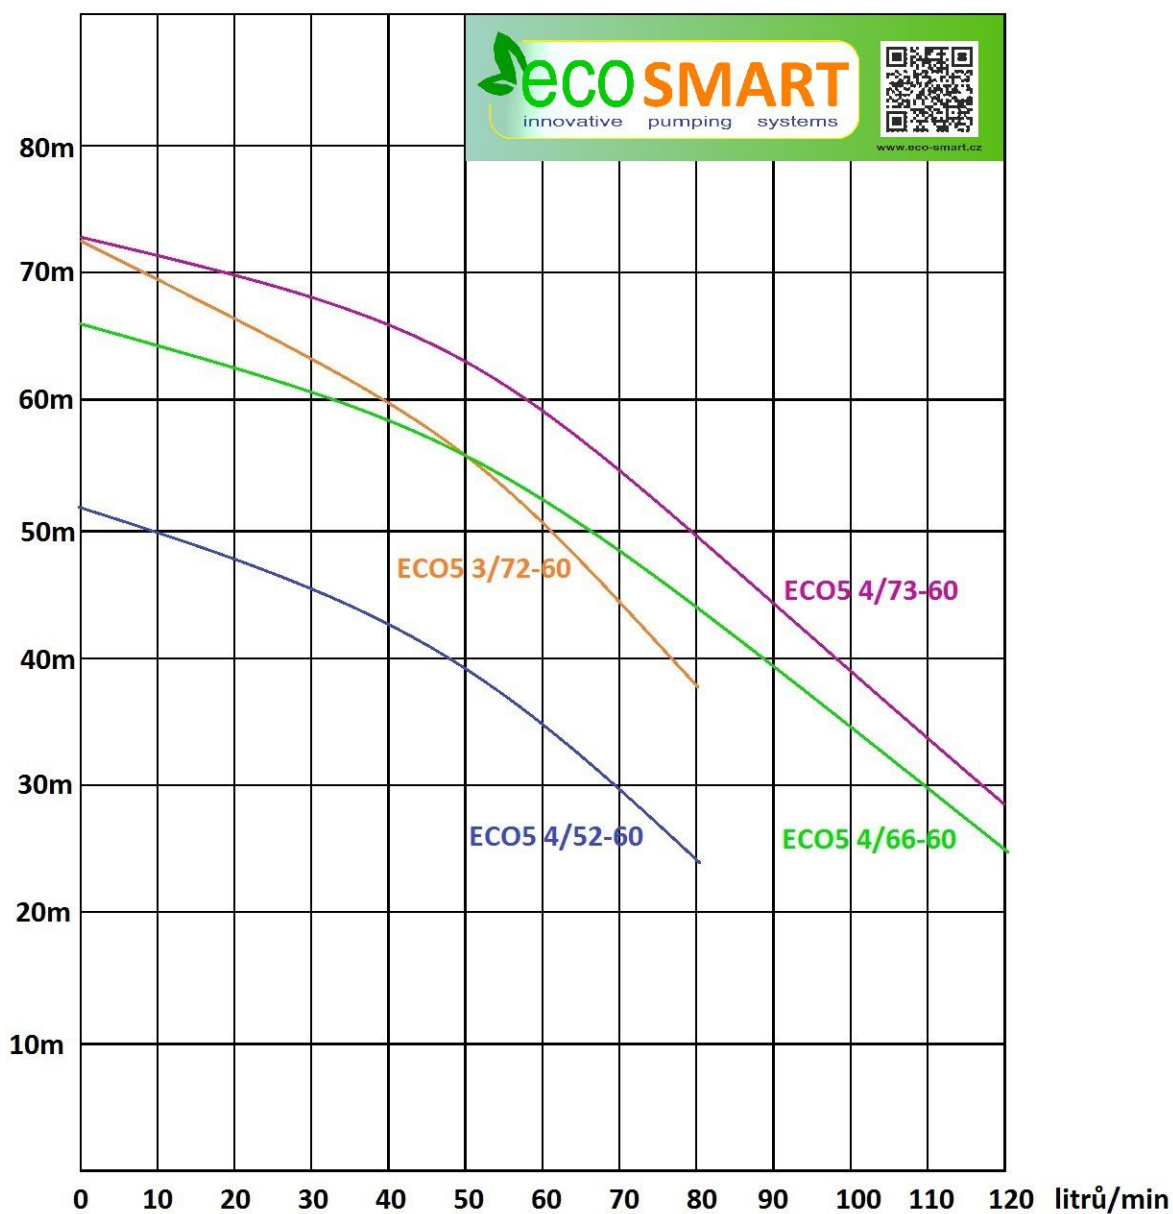

Křivky výkonu čerpadel řady ECO 5 3x230V 60Hz

TYP	frekvence	napětí	proud	Výkon nominální	Výkon maximální
ECO5 3/52-60	60 Hz	3x 230V	7,0 Amp	0,9 kW	1,4 kW
ECO5 3/72-60	60 Hz	3x 230V	10,0 Amp	1,2 kW	1,8 kW
ECO5 4/66-60	60 Hz	3x 230V	10,0 Amp	1,2 kW	1,8 kW
ECO5 4/73-60	60 Hz	3x 230V	12,0 Amp	1,5 kW	2,3 kW