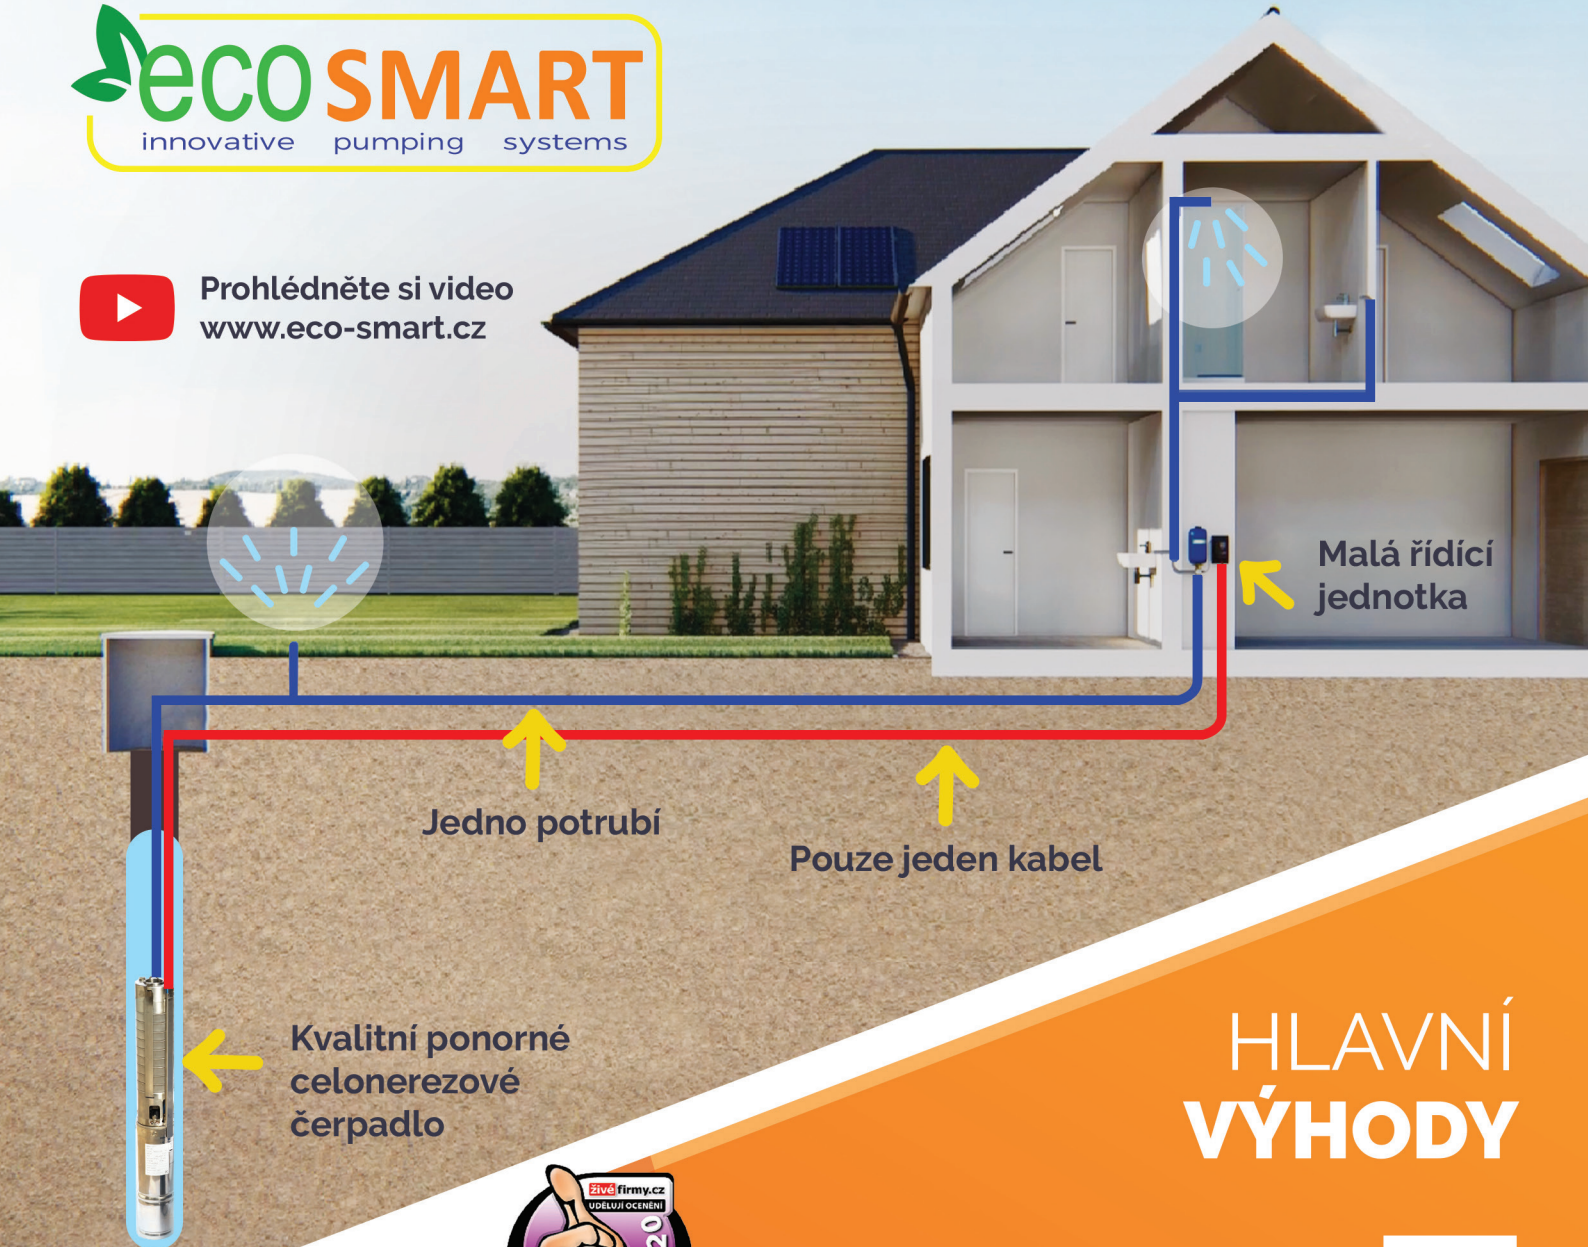

Prohlédněte si video
www.eco-smart.cz

HLAVNÍ VÝHODY

STABILNÍ A KONSTANTNÍ TLAK

ÚSPORNÝ A TICHÝ PROVOZ

JEDNODUCHÁ INSTALACE

SPOLEHLIVÝ VÝROBEK

ZÁKAZNICKÝ SERVIS

PRÉMIOVÉ VODÁRNY A ČERPADLA

Kompaktní rozměry vodárny

Nerezové
čerpadlo

Velmi tichý
chod motoru

Produktové video najdete v e-shopu.

Produktové video najdete v e-shopu.

Tip odborníka

Tomáš, specialista, 14 roků praxe

Elektronicky řízené domácí vodárny EcoSmart jsou nepochybně lepší a výhodnější než klasické vodárny s velkou tlakovou nádobou. Přizpůsobí se Vašemu domu a do kohoutků dodávají konstantní a stabilní tlak. Jsou úsporné, protože řídicí jednotka dodává čerpadlu jen nezbytně nutnou energii. Malé rozměry řídicí jednotky umožňují instalovat vodárnu téměř kamkoliv v domě. Řídicí jednotka má integrované veškeré ochrany motoru čerpadla i ochrany proti chodu nasucho. Pokud si nejste jistí výběrem, volejte nebo pište, pomohu Vám vybrat optimální vodárnu pro Váš dům.