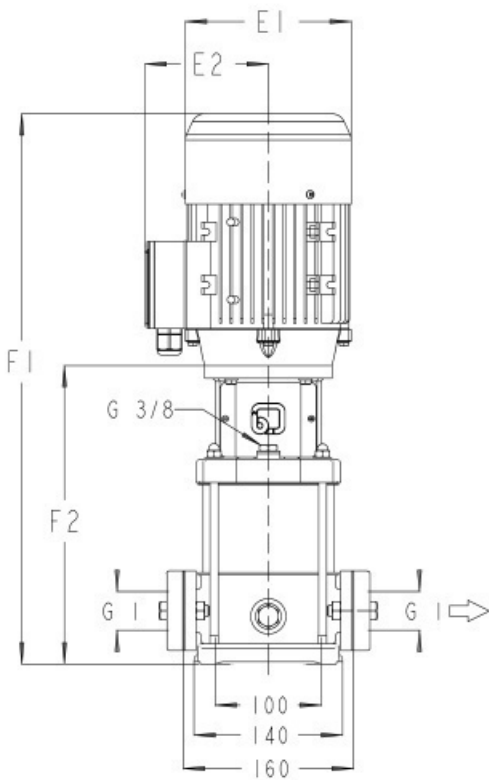

Movitec V (S) 2	≈ 2900 об/мин	pr m r kola 92 мм	 KSB Aktiengesellschaft 67225 Frankenthal Johann-Klein-Straße 9 67227 Frankenthal

Movitec V 2 2900 ot/min

Rozm ry erpadla

V 2	E1	E2	Фланец круглый	
			F1	F2
1	134	107	476	257
2	134	107	476	257
3	134	107	497	278
4	134	107	542	299
5	134	107	563	320
6	150	115	585	351
7	150	115	606	372
8	150	115	657	393
9	150	115	678	414
10	150	115	699	435
11	150	115	720	456
13	176	136	783	508
15	176	136	825	550
16	176	136	846	571
18	176	136	888	613
20	176	136	930	655
23	194	147	1044	728
25	194	147	1086	770

**Фланец овальный PN 16
Movitec V(S)**

**Movitec V(S) F
p íruba PN 25 rozm ry**

**Victaulic PN 25
Movitec V(S) V**