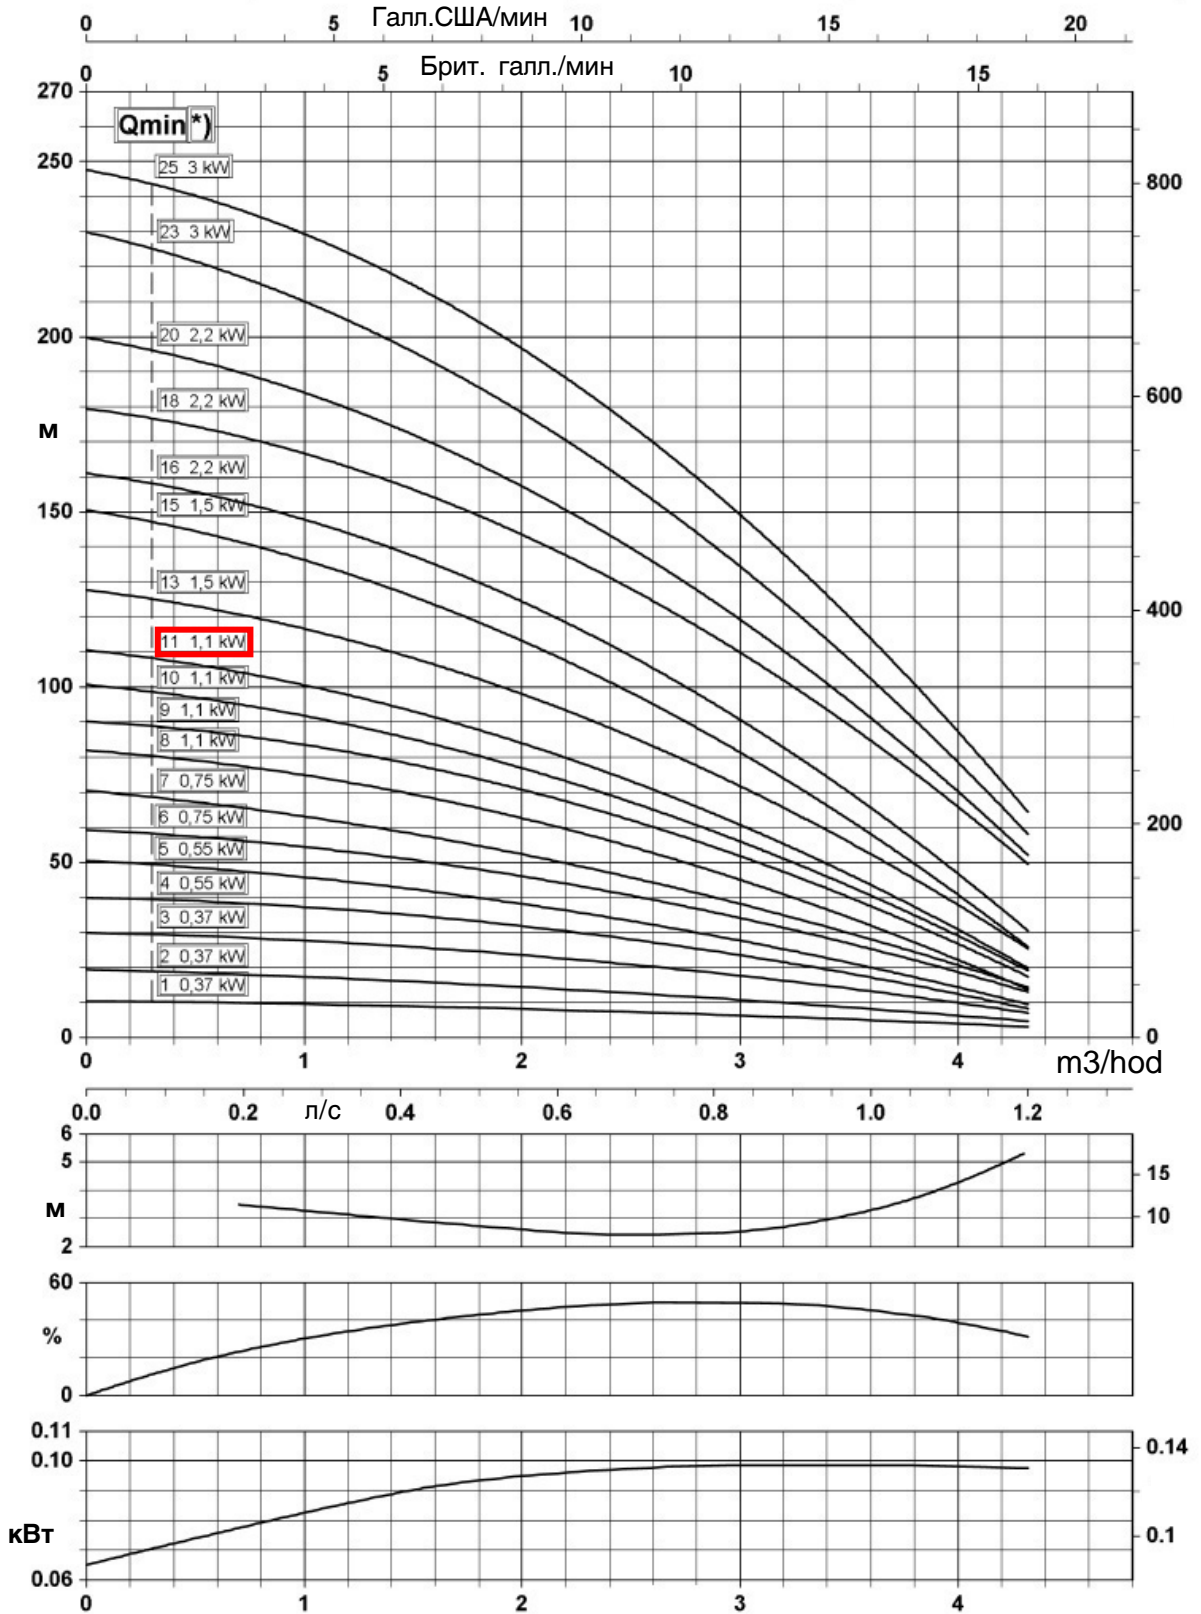

Movitec V (S) 2	≈ 2900 об/мин	pr m r kola 92 мм	 KSB Aktiengesellschaft 67225 Frankenthal Johann-Klein-Straße 9 67227 Frankenthal

Movitec V 2 2900 ot/min

Rozm ry erpadla

V 2	E1	E2	Фланец круглый	
			F1	F2
1	134	107	476	257
2	134	107	476	257
3	134	107	497	278
4	134	107	542	299
5	134	107	563	320
6	150	115	585	351
7	150	115	606	372
8	150	115	657	393
9	150	115	678	414
10	150	115	699	435
11	150	115	720	456
13	176	136	783	508
15	176	136	825	550
16	176	136	846	571
18	176	136	888	613
20	176	136	930	655
23	194	147	1044	728
25	194	147	1086	770

**Фланец овальный PN 16
Movitec V(S)**

**Movitec V(S) F
p íruba PN 25 rozm ry**

**Victaulic PN 25
Movitec V(S) V**